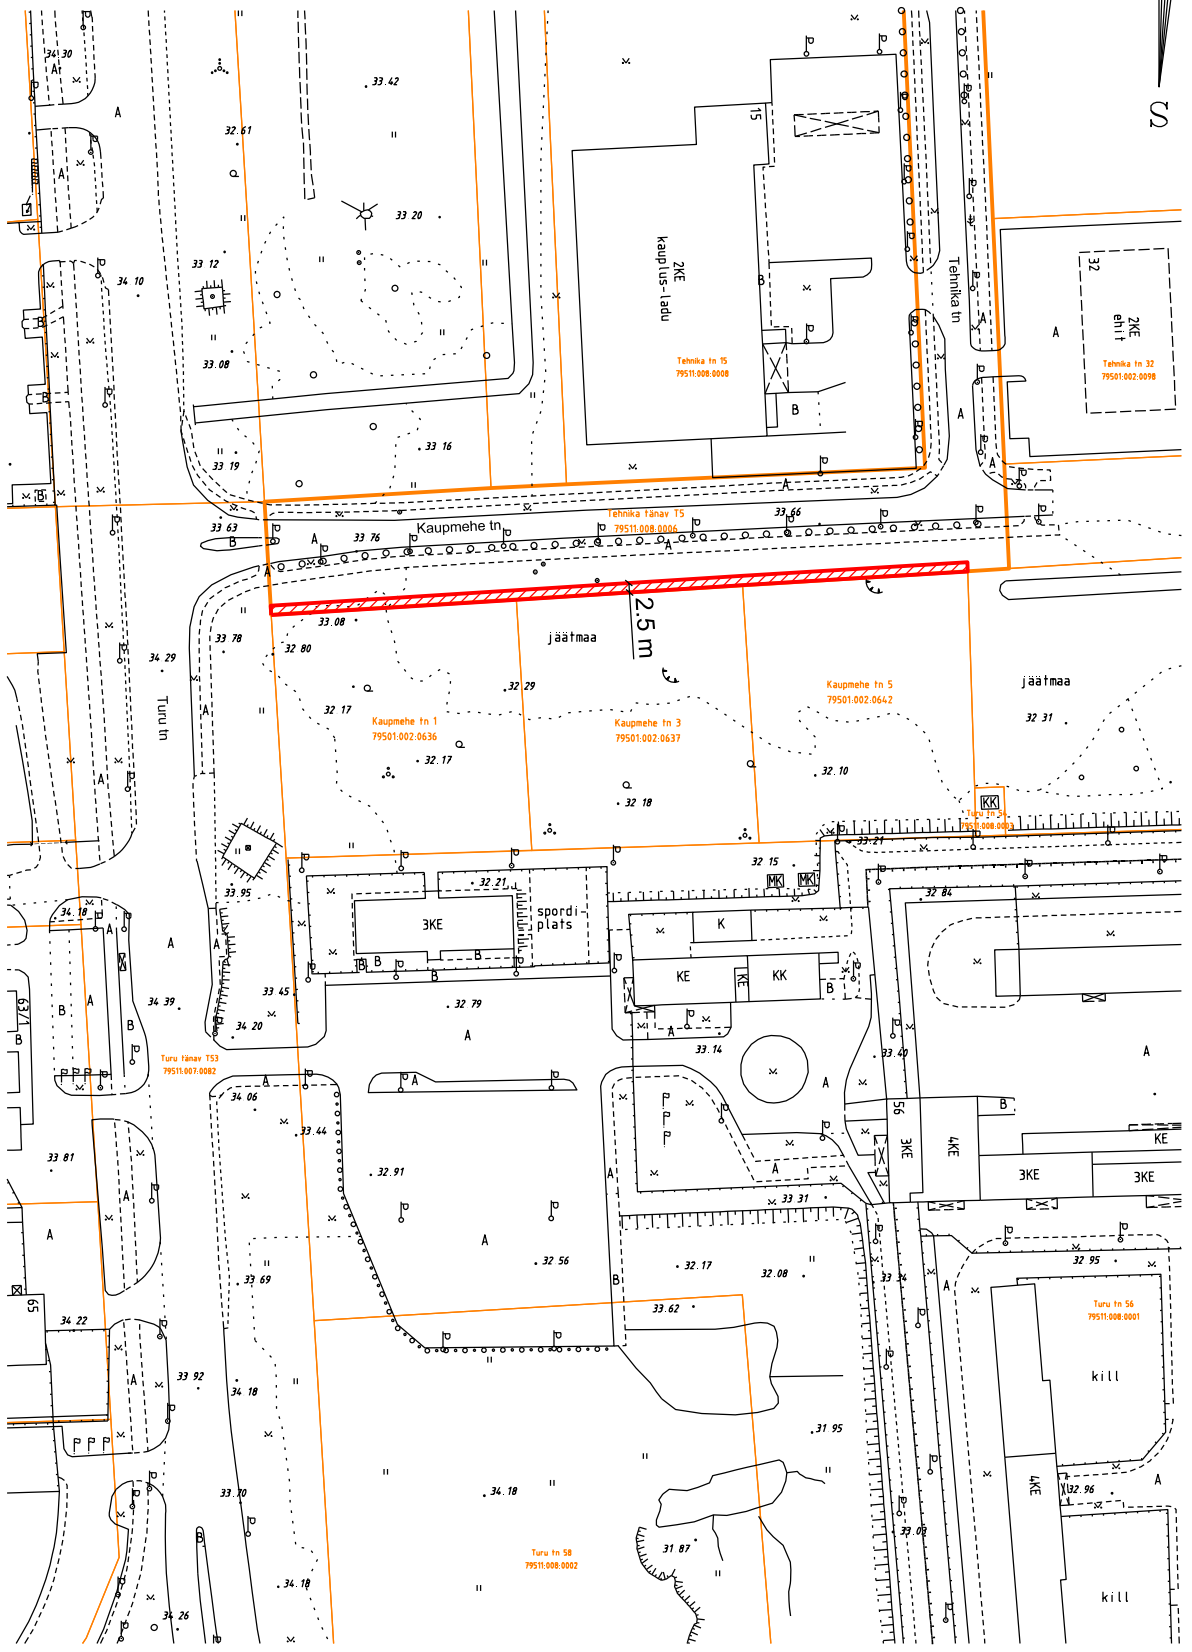

# Tehnika tänav T5 üürile antava maa-ala asendiplaan M 1: 2000

- katastripiir
- üürile antav maa-ala pindalaga ca 462 m<sup>2</sup>

Koostas: geodeesia teenistuse juhataja-peageodeet T. Pedaja 13.06.2017.